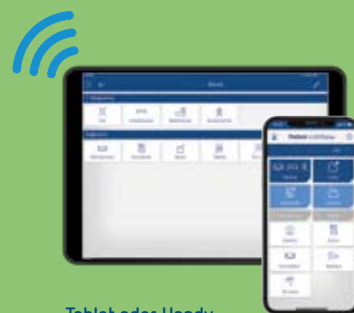

Zugriff über das hausinterne Netzwerk

WLAN

IP-RF Systemzentrale

Funkverbindung zu allen Komponenten zur Steuerung des Systems

Tablet oder Handy zur Bedienung

Weitere Informationen finden Sie  
auf unserer Website unter  
[www.LUXORliving.de](http://www.LUXORliving.de)